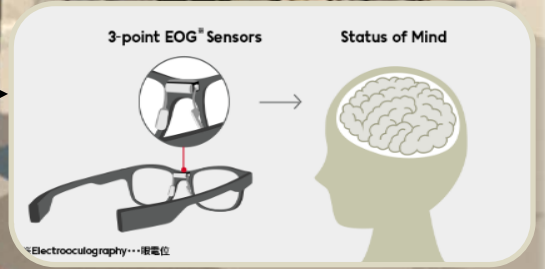

配置イメージ

テントエリア

サウンドマスキングシステム（※1）

囲炉裏エリア

テーブルエリア2

テーブルエリア1

メガネ型
ウェアラブル端末
(JINS MEME) (※2)

※1.空調のような背景音を流すことで、スピーチプライバシー改善、生産性向上に寄与するシステム
※2.センシング技術を用いて、人体データをリアルタイムに収集・解析を行うメガネ型端末