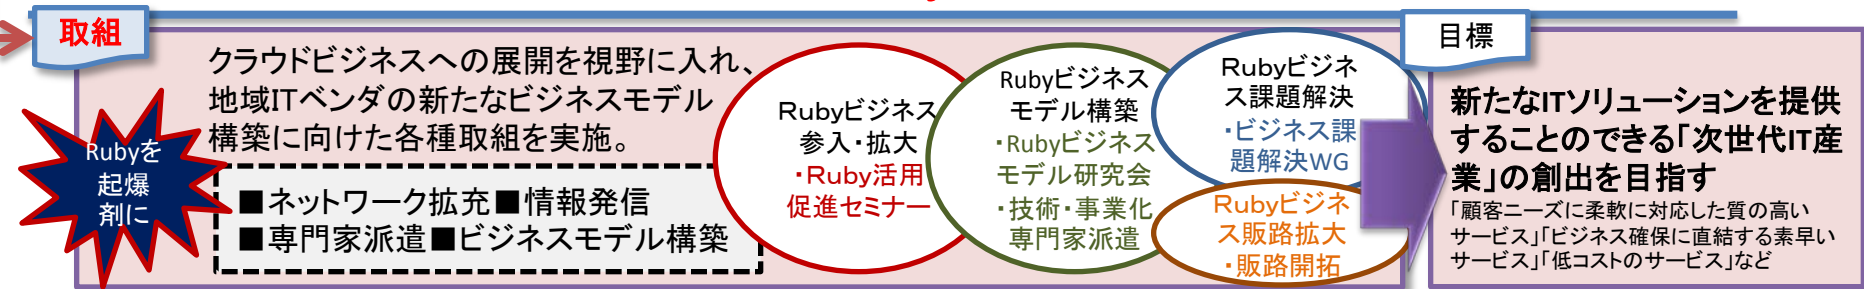

(1) 中国経済産業局におけるRubyビジネス支援のこれまでの流れ

● Ruby開発・普及拠点化に向けた動き

ちゅうごく地域Rubyビジネスフォーラム

● 2011年度「ちゅうごく地域Rubyビジネスフォーラム」活動内容

「ちゅうごく地域Rubyビジネスフォーラム」 2011年度活動内容

ちゅうごく地域Rubyビジネスフォーラム

これまでのRubyの普及・発展に向けた活動に加え、Rubyを活用した新たなビジネスの創出に向けた活動を支援。