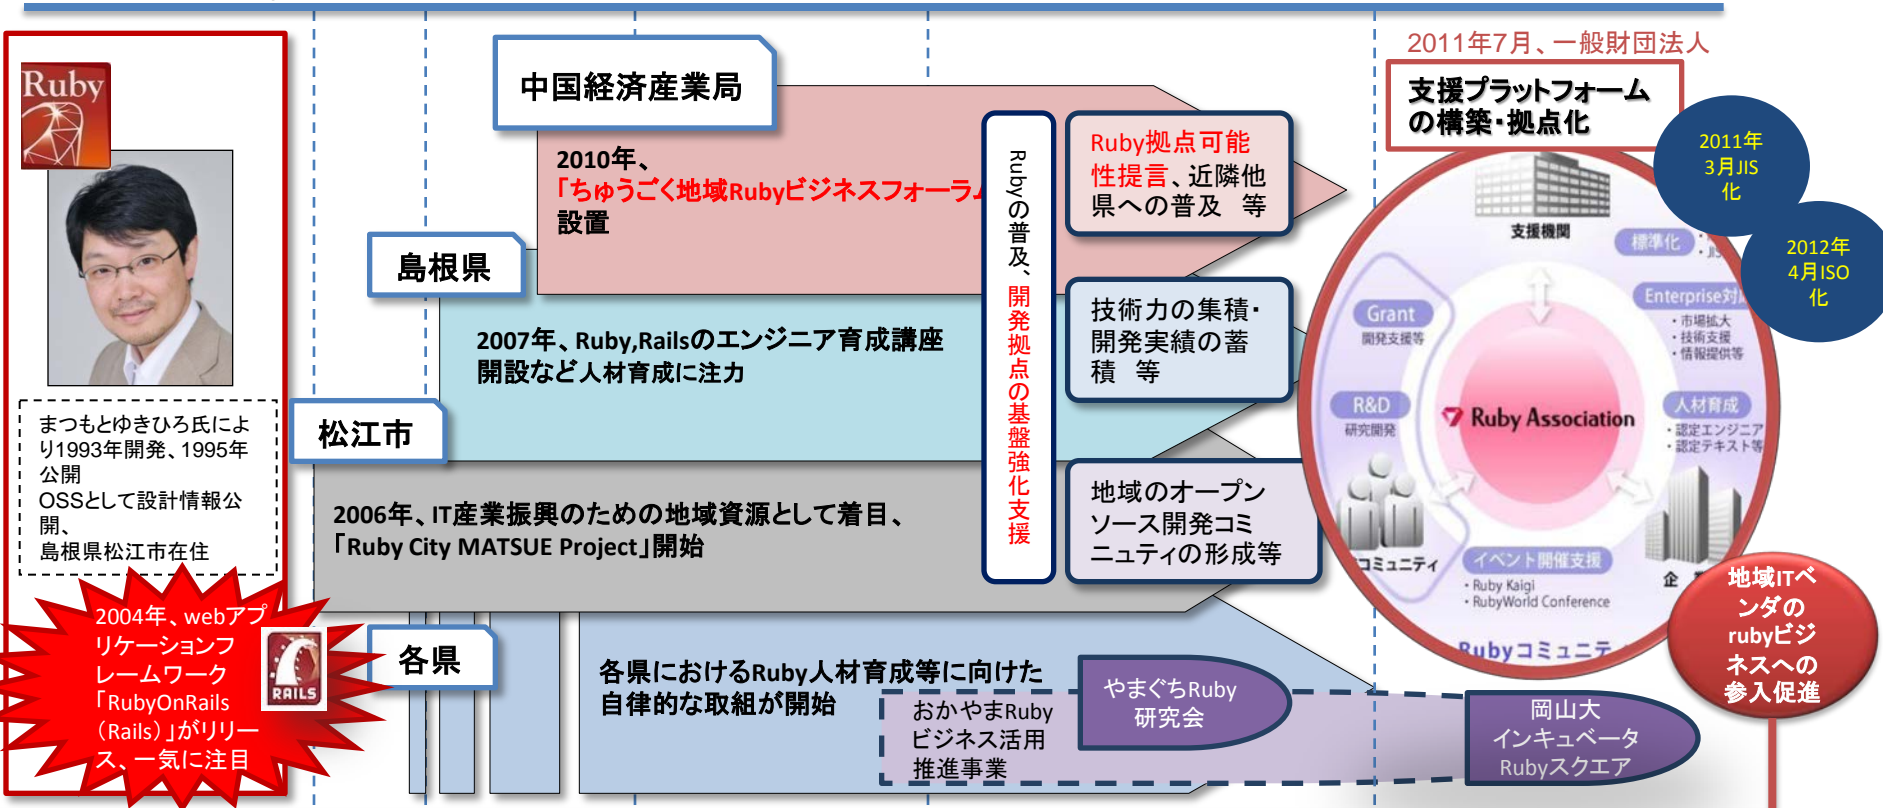

(1) 中国経済産業局におけるRubyビジネス支援のこれまでの流れ

● Ruby開発・普及拠点化に向けた動き

ちゅうごく地域Rubyビジネスフォーラム

● 2011年度「ちゅうごく地域Rubyビジネスフォーラム」活動内容

「ちゅうごく地域Rubyビジネスフォーラム」 2011年度活動内容

ちゅうごく地域Rubyビジネスフォーラム

これまでのRubyの普及・発展に向けた活動に加え、Rubyを活用した新たなビジネスの創出に向けた活動を支援。

「Rubyを活用した新たなビジネス創出に向けて2011」

フォーラムの活動報告、最新情報や先行事例等の紹介(年2回程度)

浅

Ruby活用促進セミナー

- Rubyビジネス参入事例等の紹介

Ruby
ビジネスへ
参入・拡大

Ruby活用ビジネスモデル研究会

- クラウドビジネスにおけるRuby活用の検証、課題の浮き彫り化

Rubyビジネス
の販路拡大

Rubyビジネス
の取組度合

深

新たなITソリューションを提供することのできる「次世代IT産業」を創出